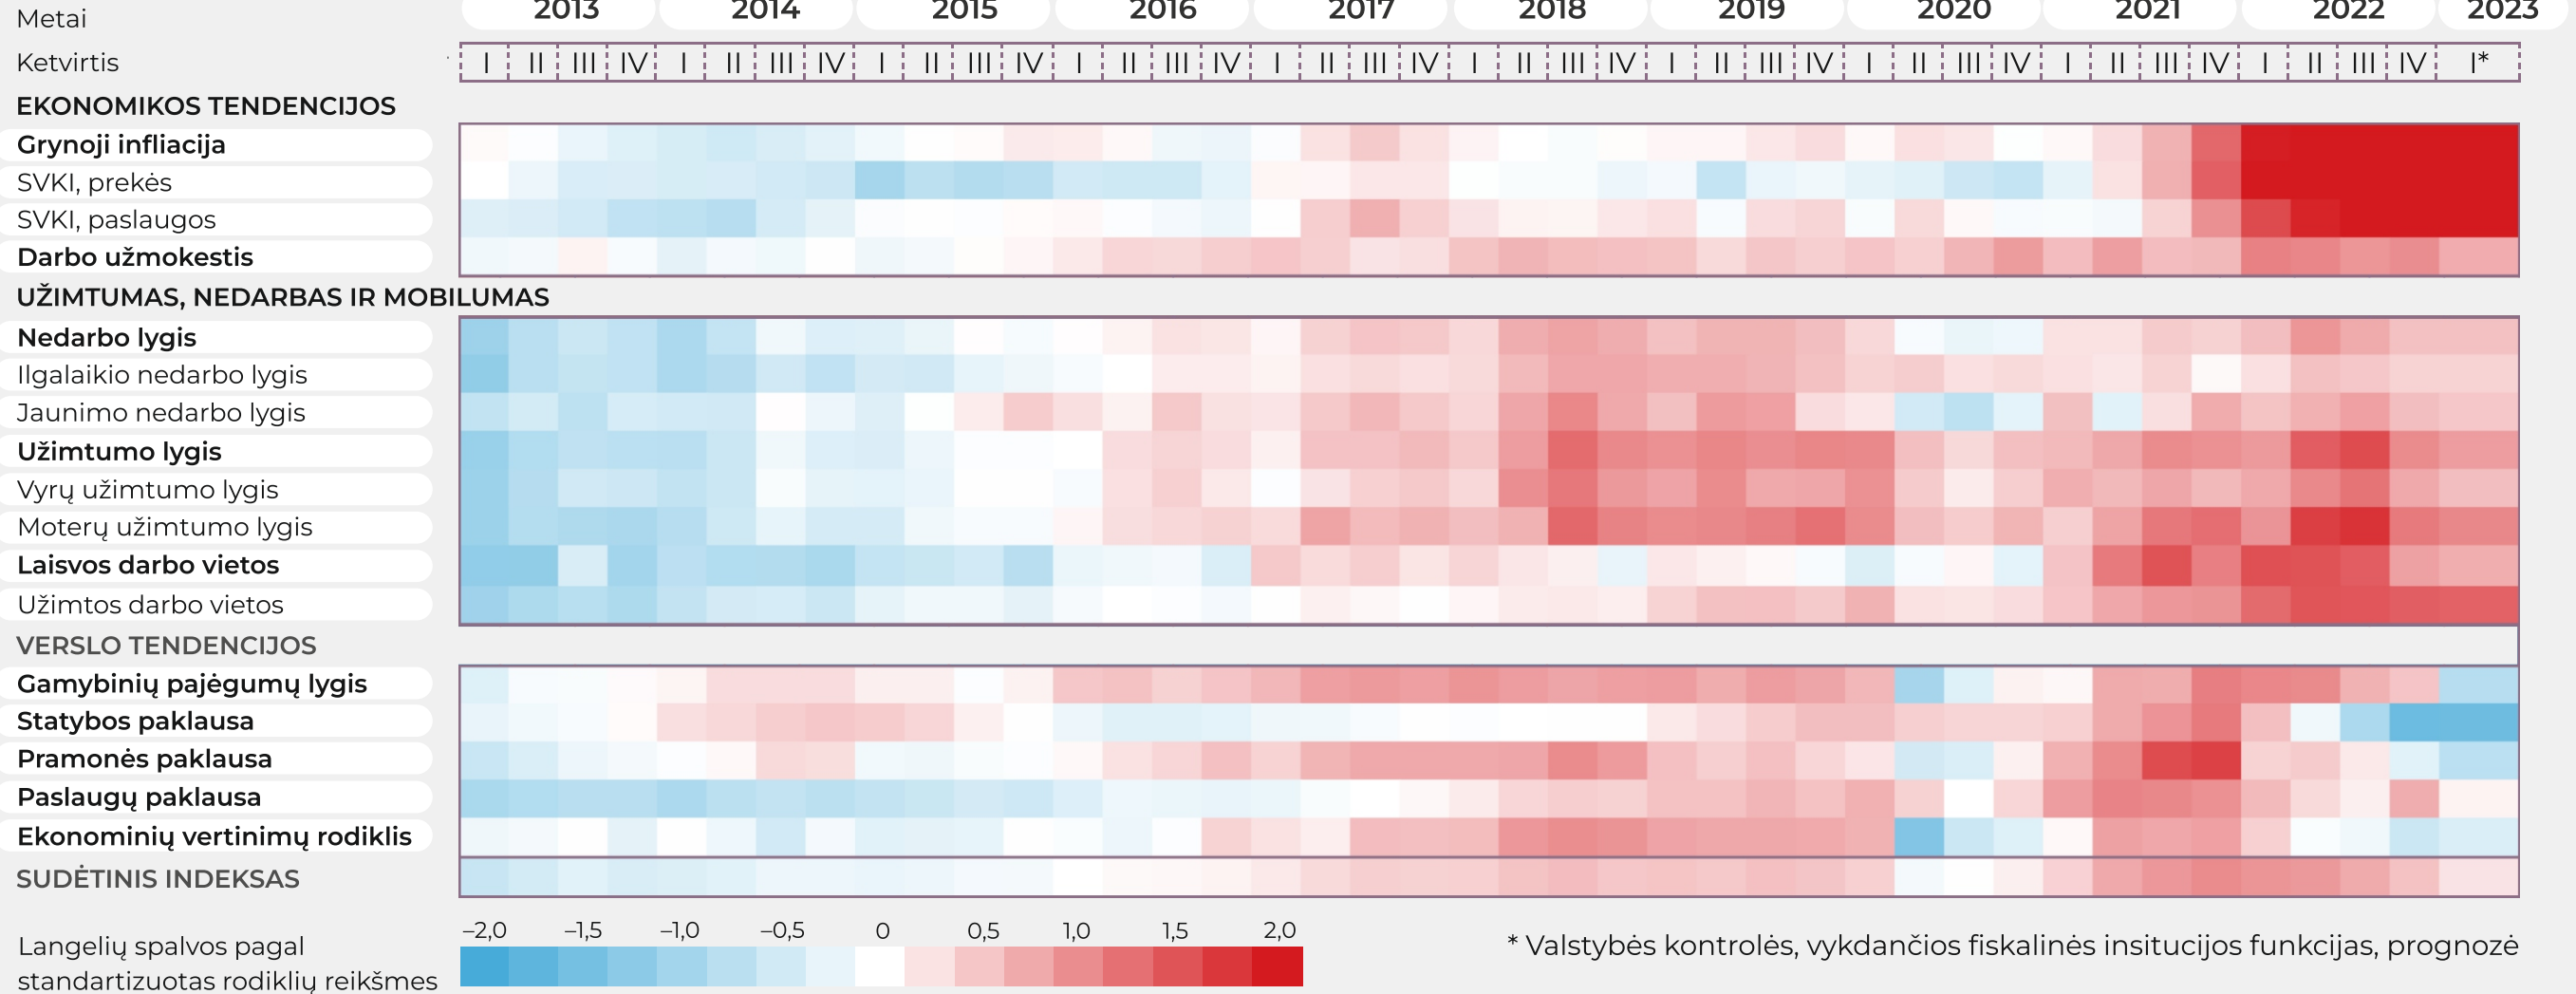

LIETUVOS EKONOMIKOS TEMPERATŪROS DIAGRAMA

rodiklio reikšmė rodo perkaitimo signalą
 rodiklio reikšmė rodo atvėsimo signalą
 rodiklio reikšmė artima daugiamečiam vidurkiui

Kuo intensyvesnė spalva – tuo stebimas rodiklis yra arčiau perkaitimo ar atvėsimo signalo.