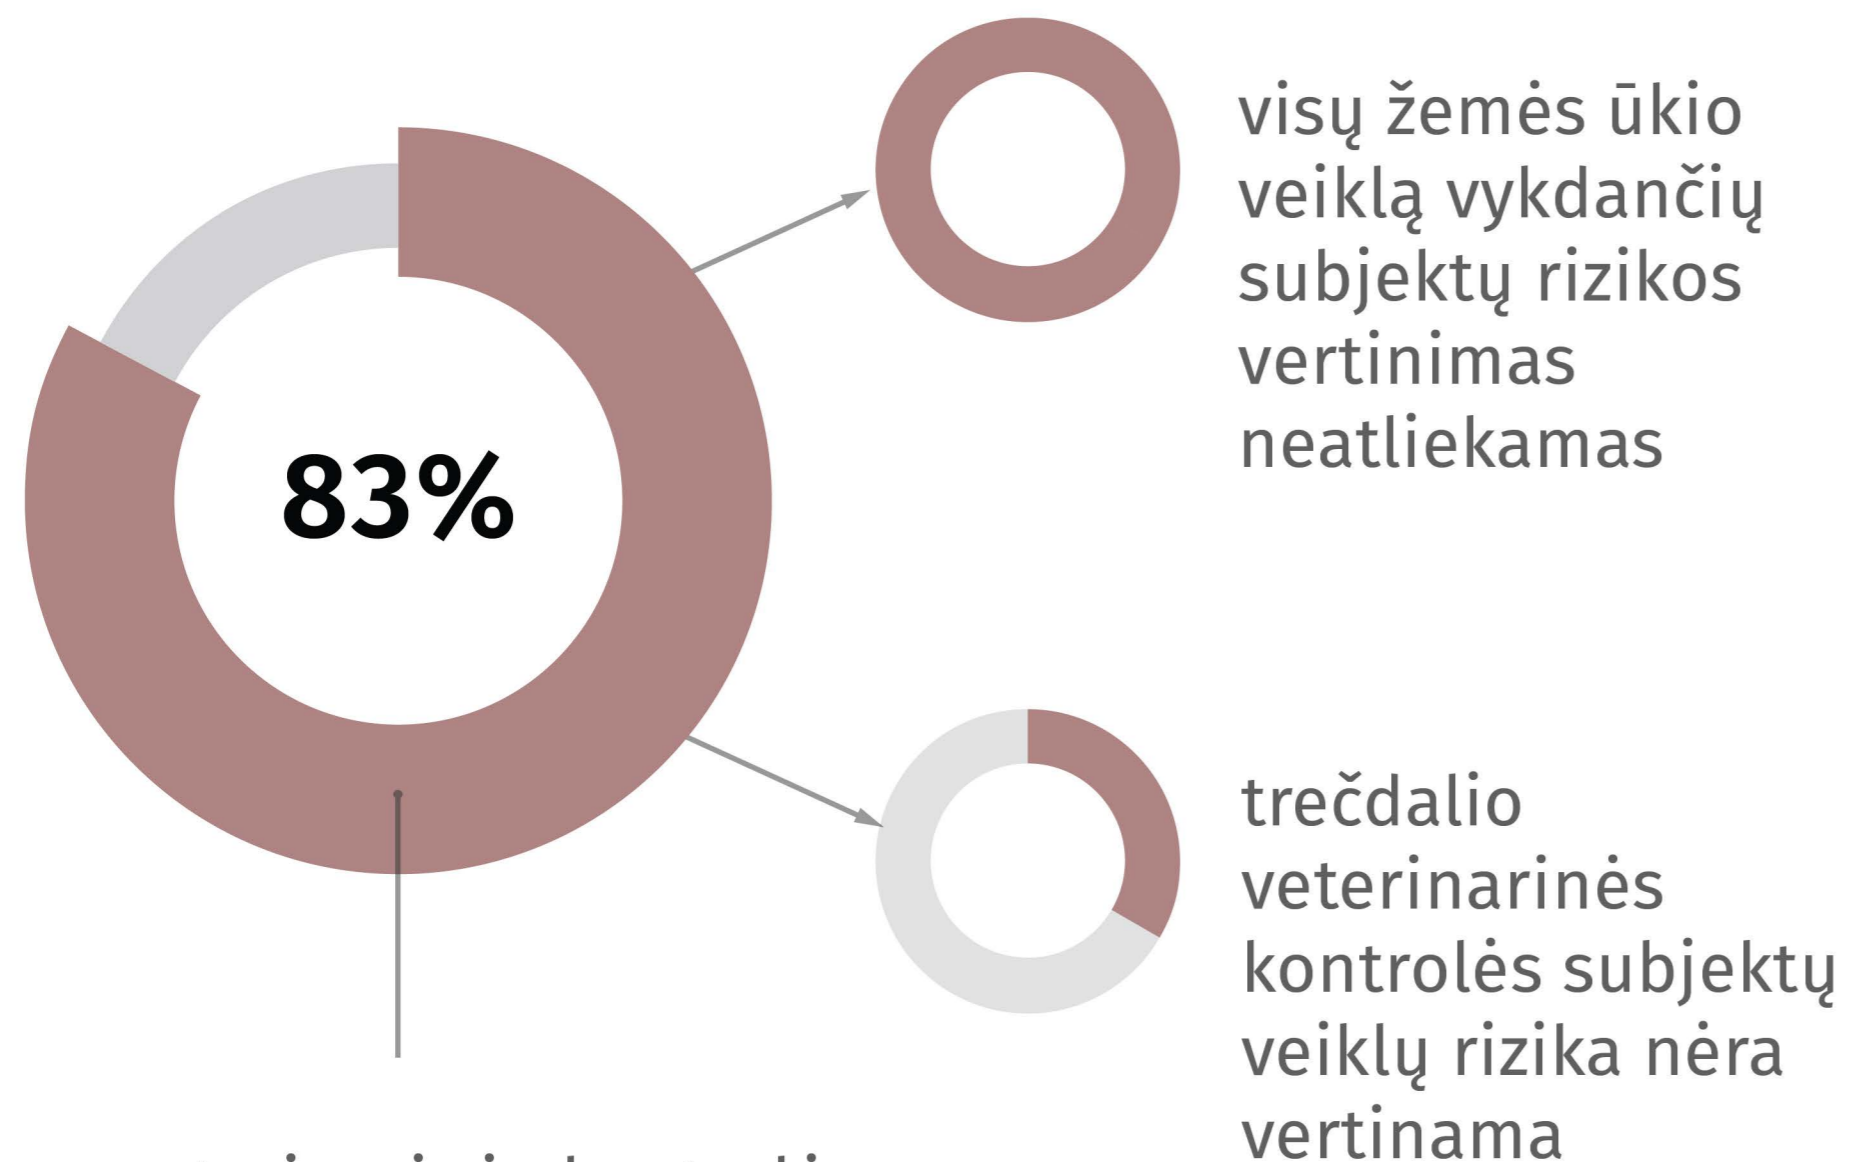

**14 vietą**

tarp 27 ES šalių užima Lietuva pagal užsikrėtimų salmonelioze skaičių 100 tūkst. gyventojų 2021 m.

**26,47 mln. Eur**

skirta Valstybinei maisto ir veterinarijos tarnybai 2021 m.

**~117-oje tūkst.**

ūkio subjektų Valstybinė maisto ir veterinarijos tarnyba atlieka priežiūros funkciją.

veterinarinės kontrolės ir žemės ūkio veiklą vykdančių subjektų rizikos vertinimas neatliekamas