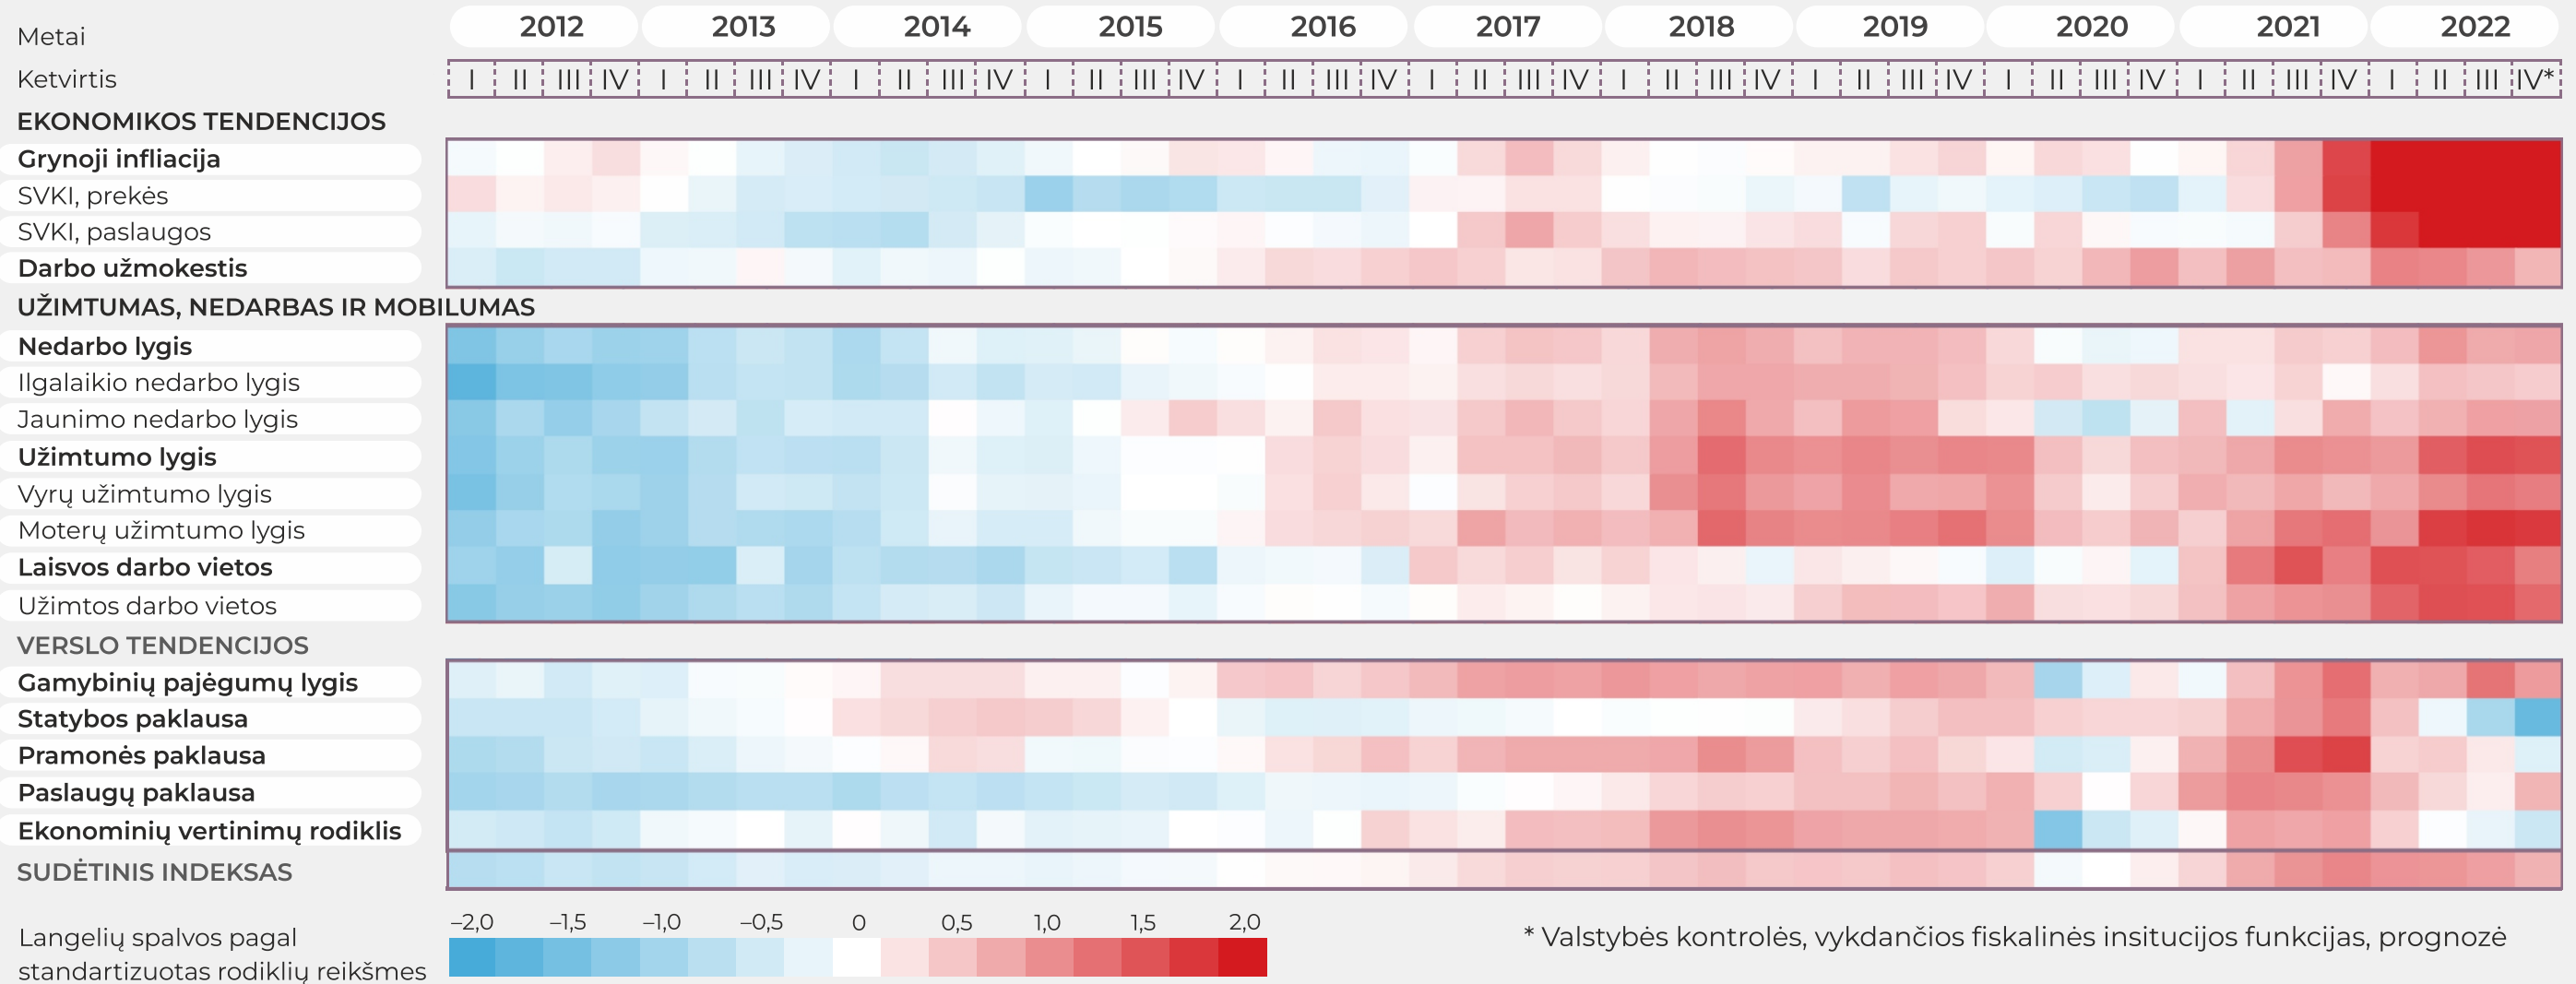

# LIETUVOS EKONOMIKOS TEMPERATŪROS DIAGRAMA

■ rodiklio reikšmė rodo perkaitimo signalą
 ■ rodiklio reikšmė rodo atvėsimo signalą
  rodiklio reikšmė artima daugiamečiam vidurkiui

Kuo intensyvesnė spalva – tuo stebimas rodiklis yra arčiau perkaitimo ar atvėsimo signalo