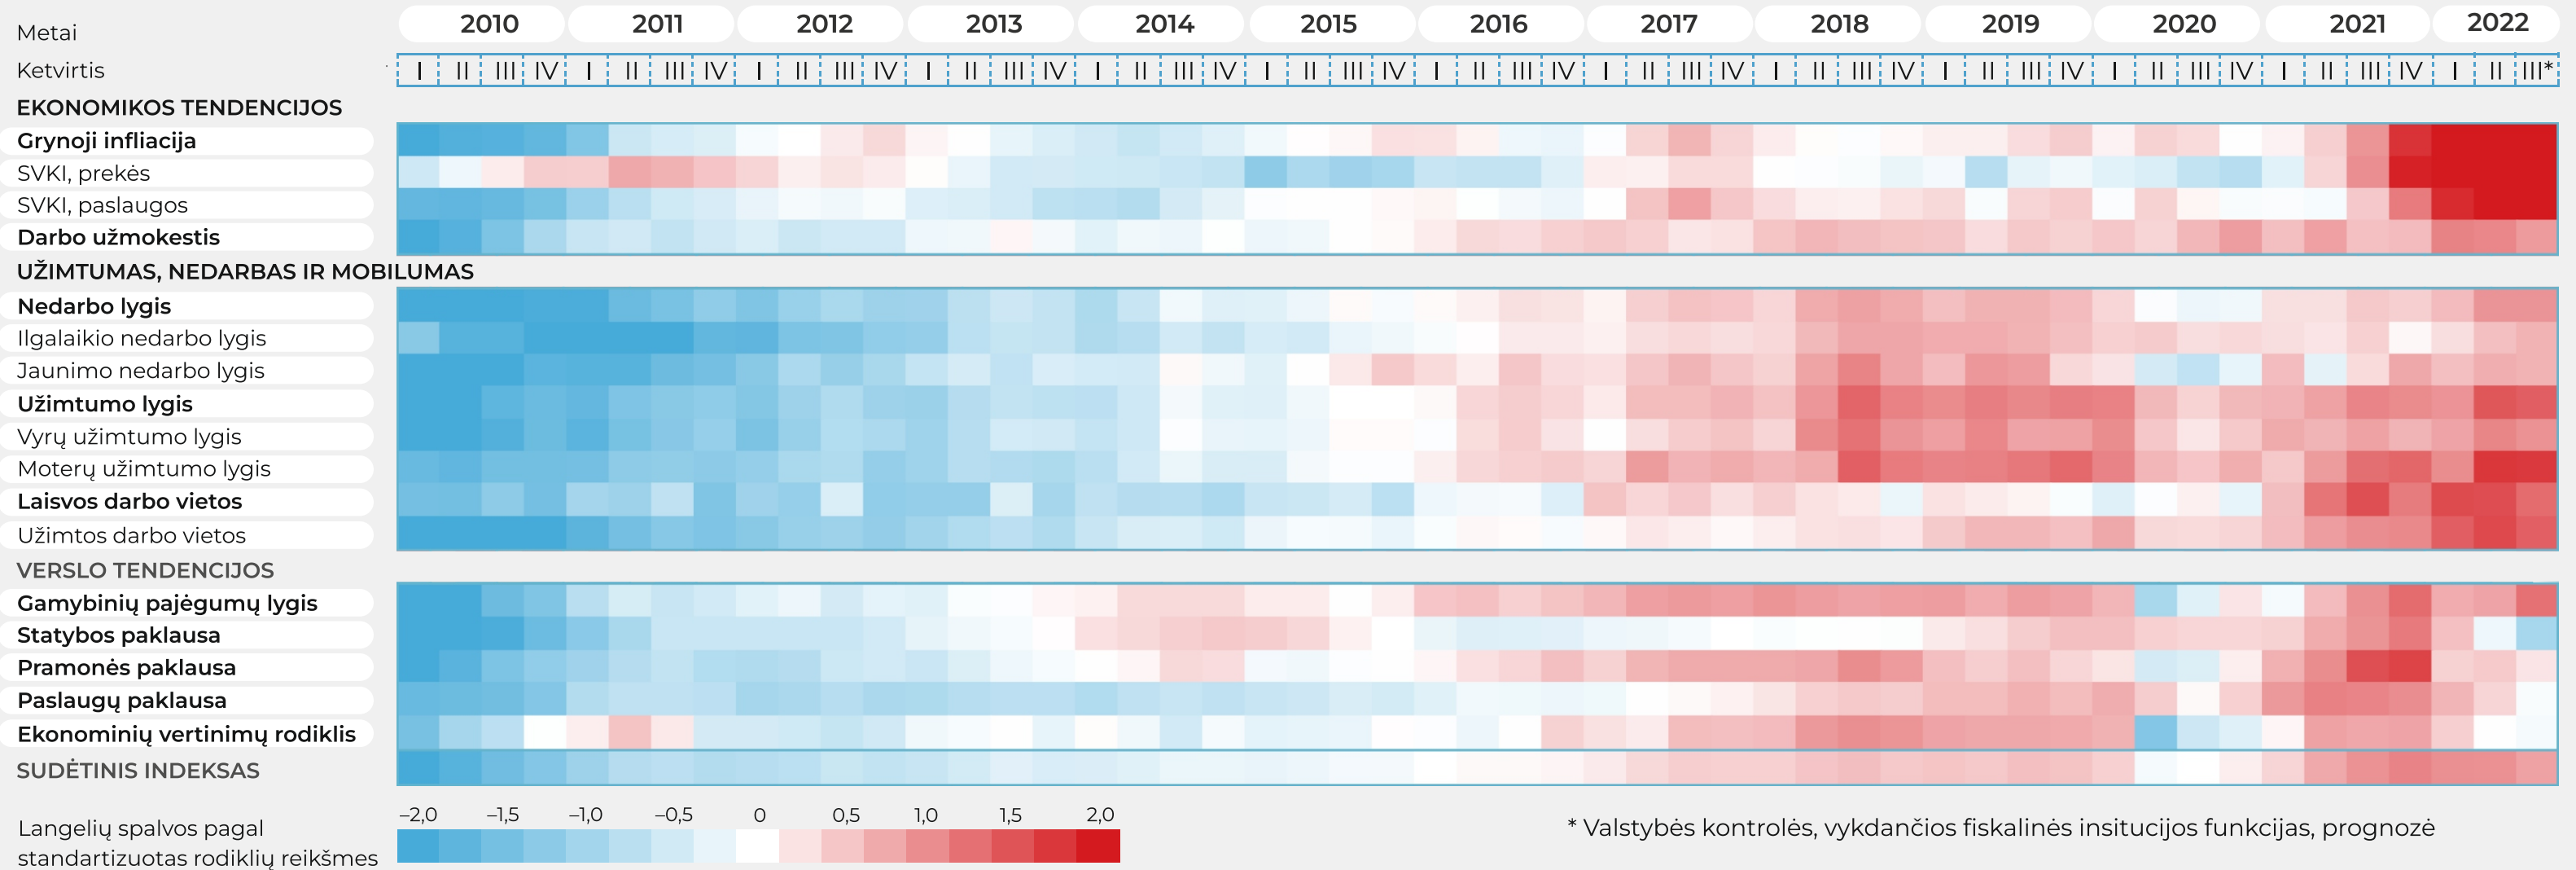

LIETUVOS EKONOMIKOS TEMPERATŪROS DIAGRAMA

■ rodiklio reikšmė rodo perkaitimo signalą
 ■ rodiklio reikšmė rodo atvėsimo signalą
 rodiklio reikšmė artima daugiamečiam vidurkiui

Kuo intensyvesnė spalva – tuo stebimas rodiklis yra arčiau perkaitimo / atvėsimo signalo