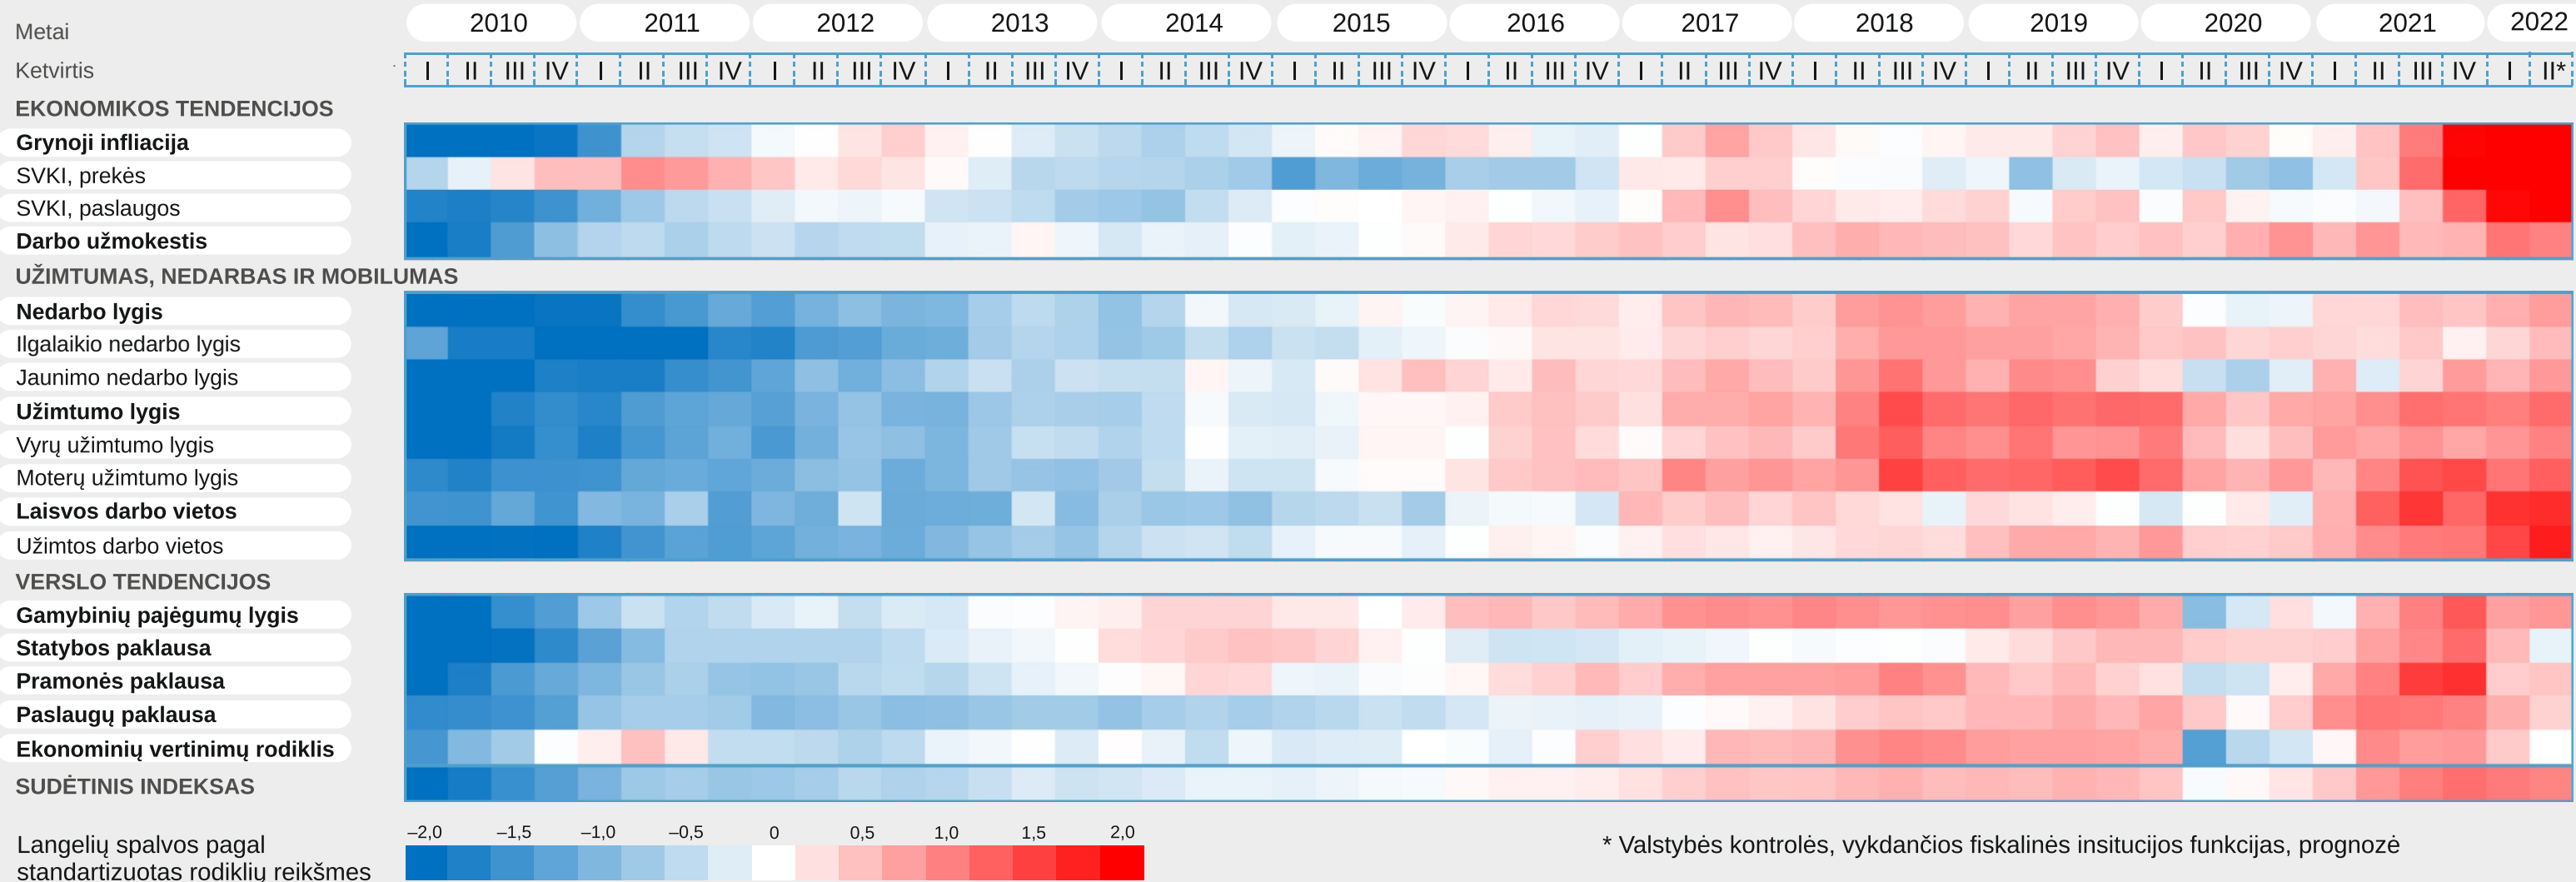

# LIETUVOS EKONOMIKOS TEMPERATŪROS DIAGRAMA

rodiklio reikšmė rodo perkaitimo signalą      rodiklio reikšmė rodo atvėsimo signalą      rodiklio reikšmė artima daugiamečiam vidurkiui

Kuo intensyvesnė spalva – tuo stebimas rodiklis yra arčiau perkaitimo / atvėsimo signalo