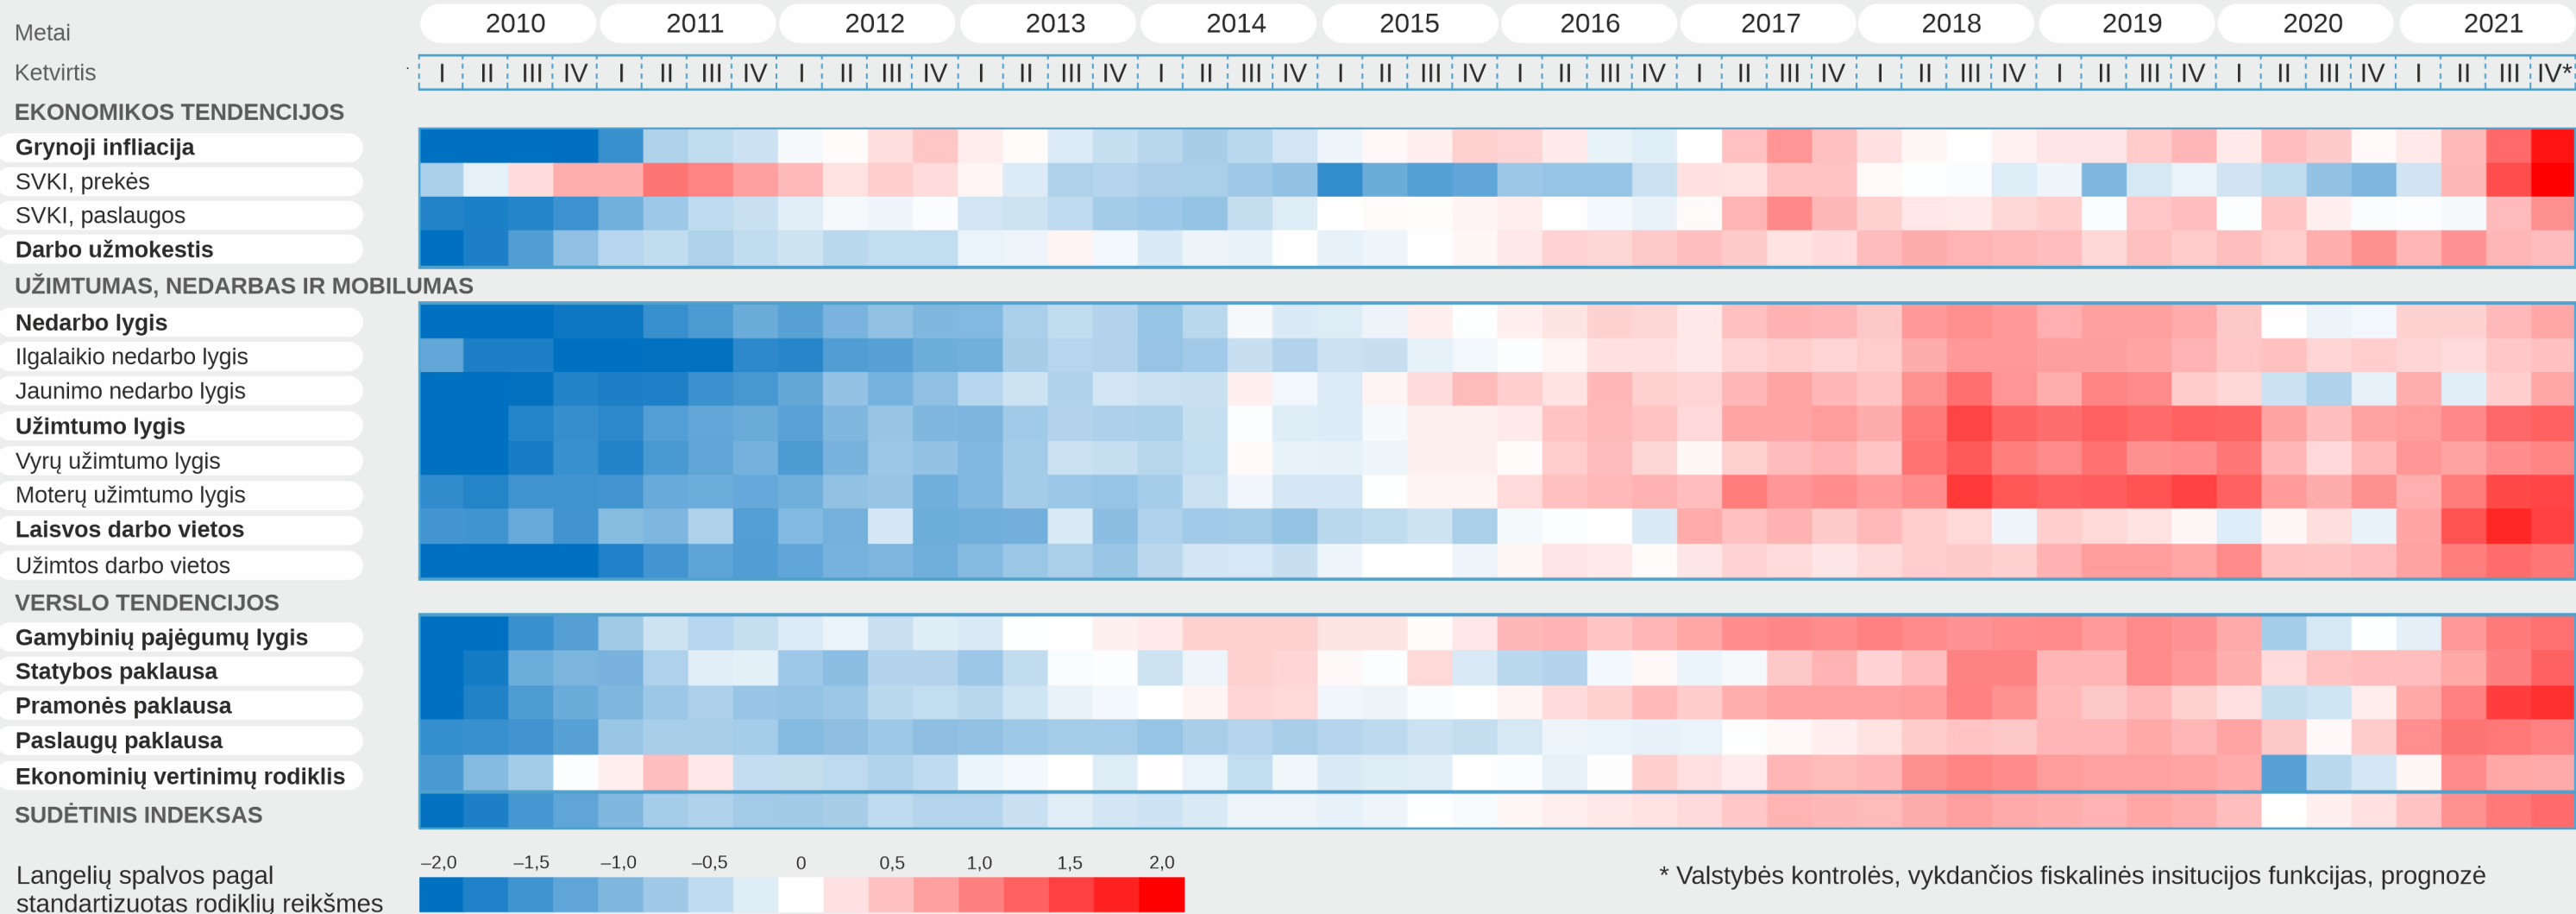

LIETUVOS EKONOMIKOS TEMPERATŪROS DIAGRAMA

rodiklio reikšmė rodo perkaitimo signalą rodiklio reikšmė rodo atvėsimo signalą rodiklio reikšmė artima daugiamečiam vidurkiui

Kuo intensyvesnė spalva – tuo stebimas rodiklis yra arčiau perkaitimo ar atvėsimo signalo