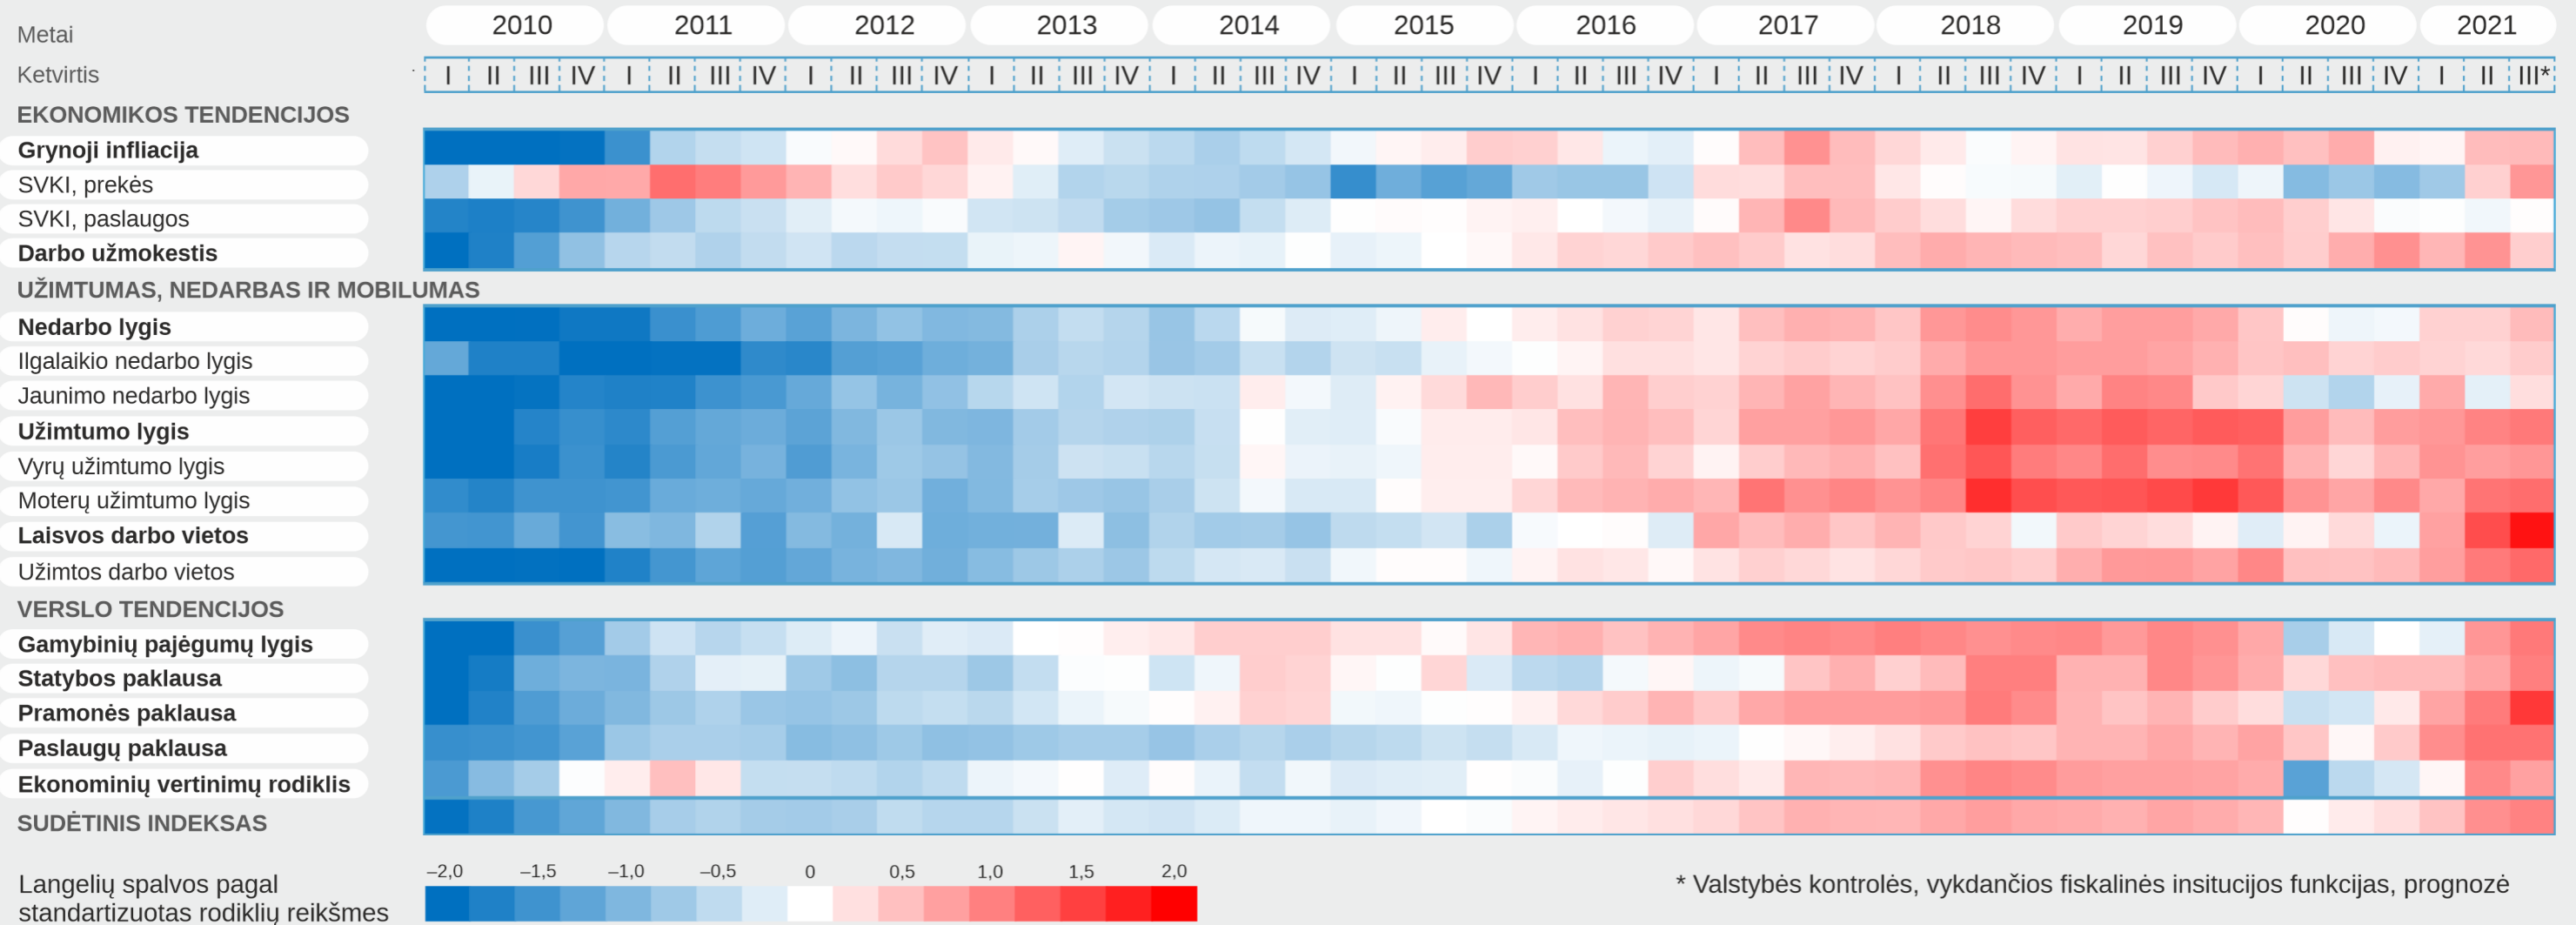

LIETUVOS EKONOMIKOS TEMPERATŪROS DIAGRAMA

rodiklio reikšmė rodo perkaitimo signalą rodiklio reikšmė rodo atvėsimo signalą rodiklio reikšmė artima daugiamečiam vidurkiui

Kuo intensyvesnė spalva – tuo stebimas rodiklis yra arčiau perkaitimo / atvėsimo signalo