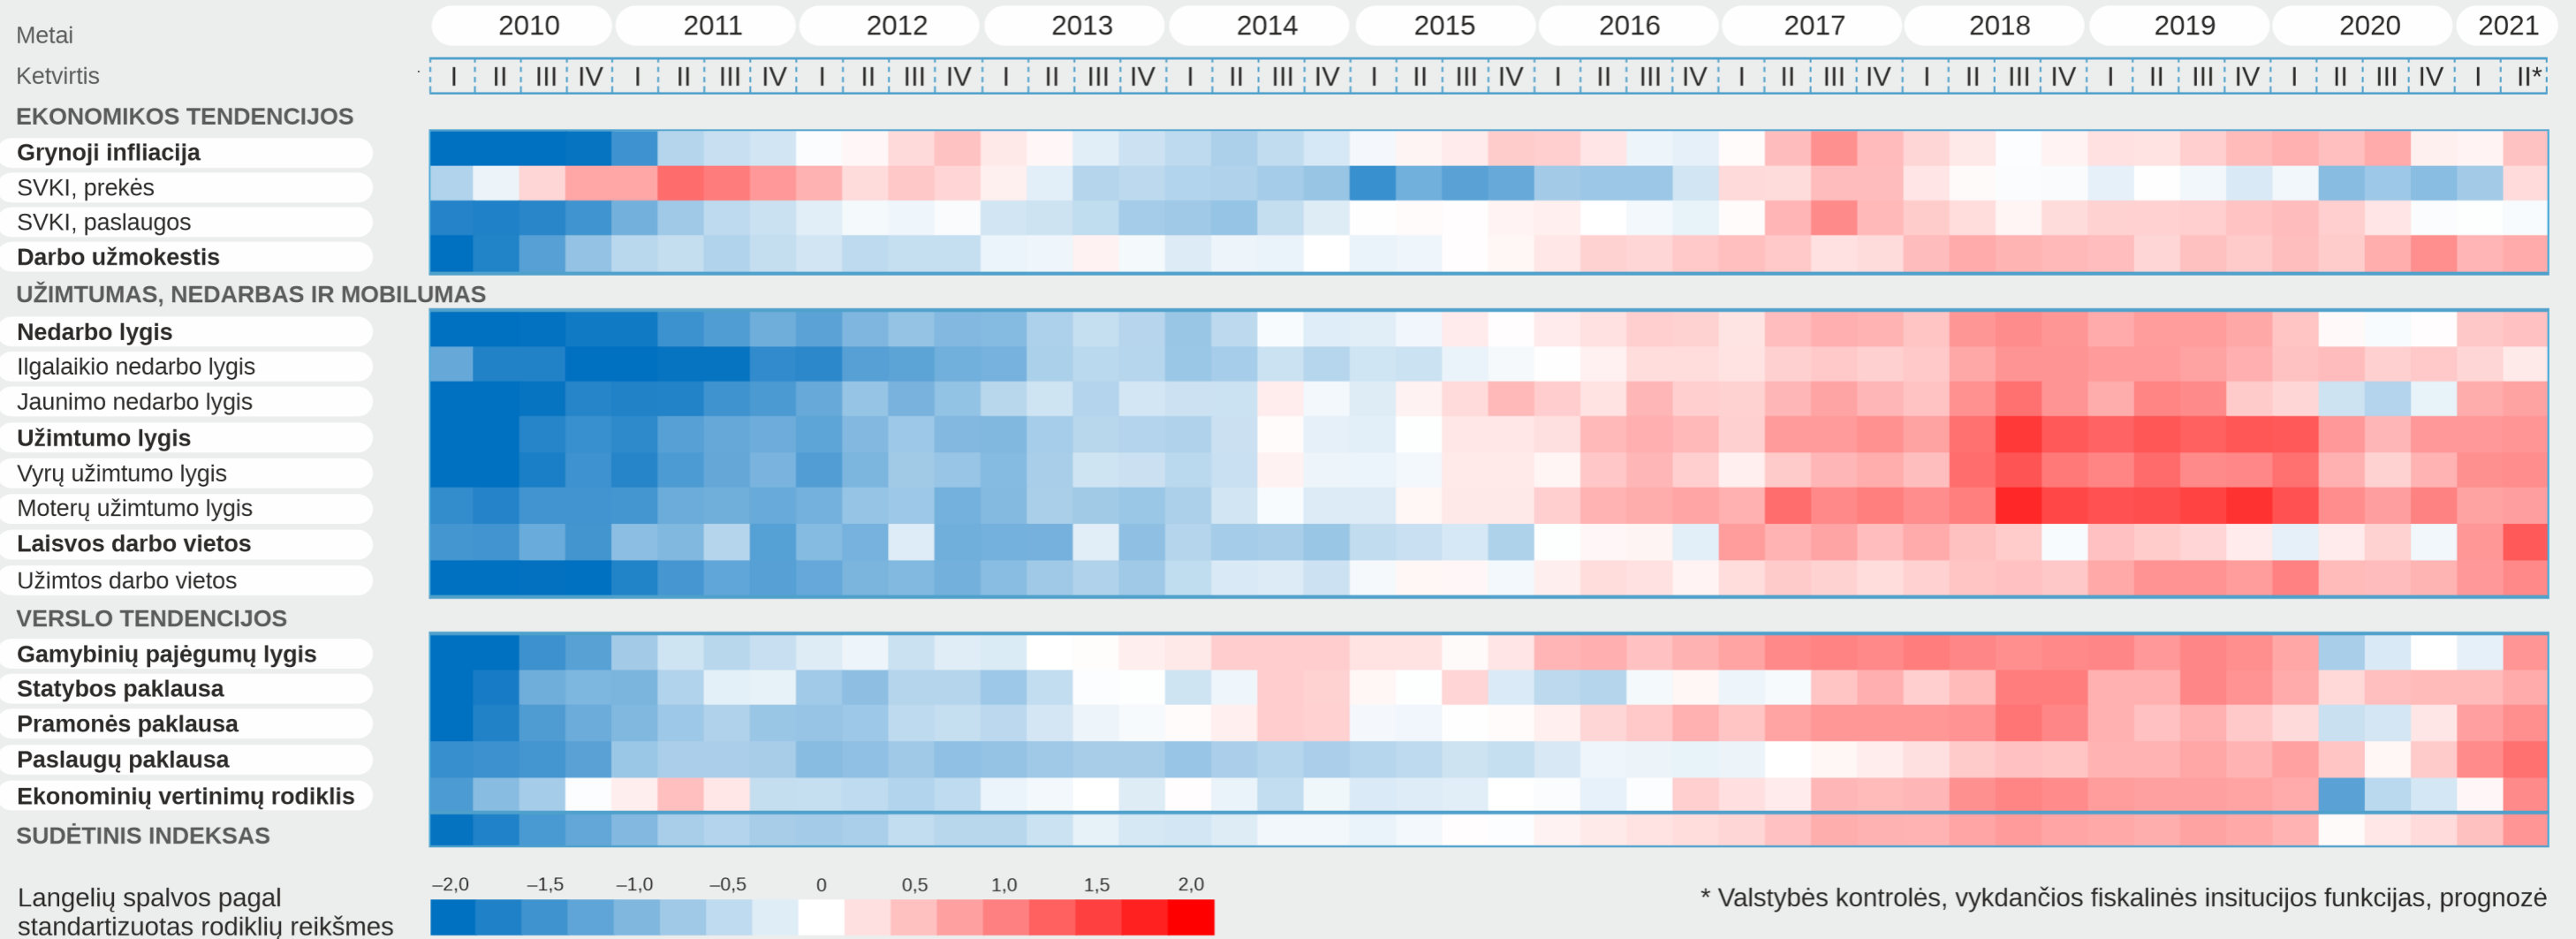

LIETUVOS EKONOMIKOS TEMPERATŪROS DIAGRAMA

rodiklio reikšmė rodo perkaitimo signalą rodiklio reikšmė rodo atvėsimo signalą rodiklio reikšmė artima daugiametiam vidurkiui

Kuo intensyvesnė spalva – tuo stebimas rodiklis yra arčiau perkaitimo / atvėsimo signalo