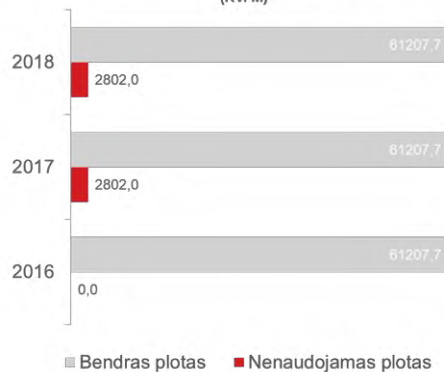

KLAIPĖDOS E. GALVANAUSKO PROFESINIO MOKYMO CENTRAS 2016-2018 M.

MOKINIAI

ABSOLVENTŲ ĮSIDARBINIMAS

FINANSAI IR TURTAS

GAUTOS IR UŽDIRBTOS LĖŠOS (TŪKST. EUR)

BENDRAS IR NENAUDOJAMAS PLOTAS (KV. M)

MOKYMASIS VISĄ GYVENIMĄ