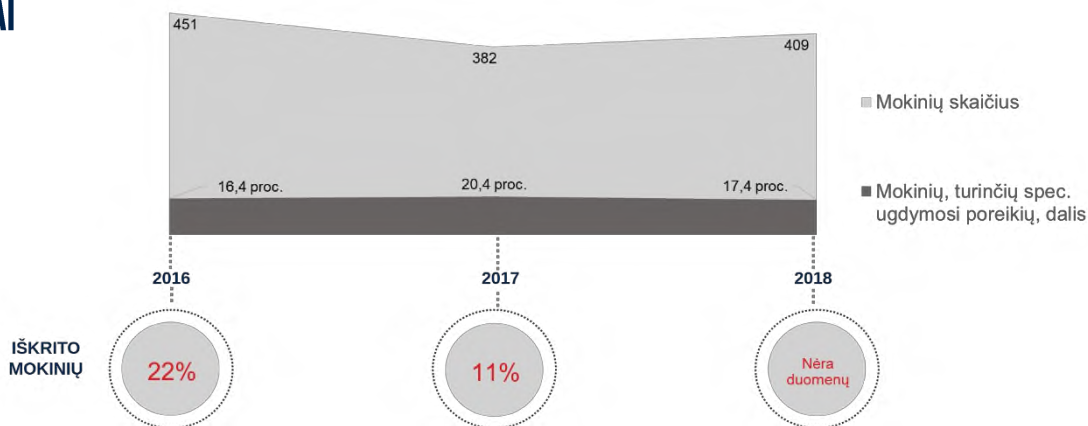

KLAIPĖDOS E. GALVANAUSKO PROFESINIO MOKYMO CENTRAS 2016-2018 M.

MOKINIAI

ABSOLVENTŲ ĮSIDARBINIMAS

FINANSAI IR TURTAS

GAUTOS IR UŽDIRBTOS LĖŠOS (TŪKST. EUR)

BENDRAS IR NENAUDOJAMAS PLOTAS (KV. M)

MOKYMASIS VISĄ GYVENIMĄ