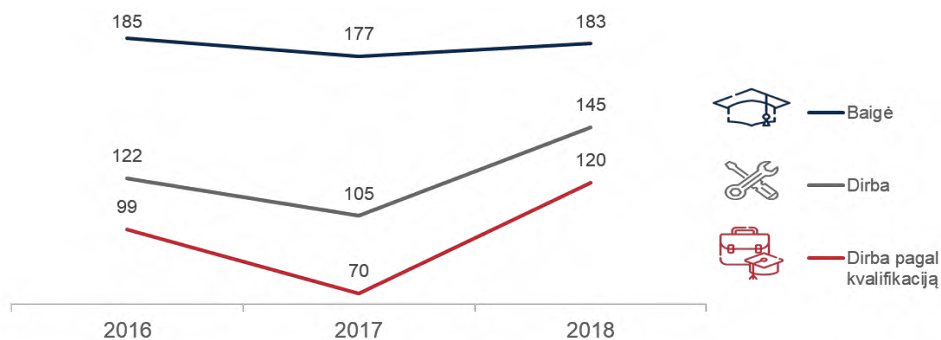

KLAIPĖDOS E. GALVANAUSKO PROFESINIO MOKYMO CENTRAS 2016-2018 M.

MOKINIAI

ABSOLVENTŲ ĮSIDARBINIMAS

FINANSAI IR TURTAS

GAUTOS IR UŽDIRBTOS LĖŠOS (TŪKST. EUR)

BENDRAS IR NENAUDOJAMAS PLOTAS (KV. M)

MOKYMASIS VISĄ GYVENIMĄ