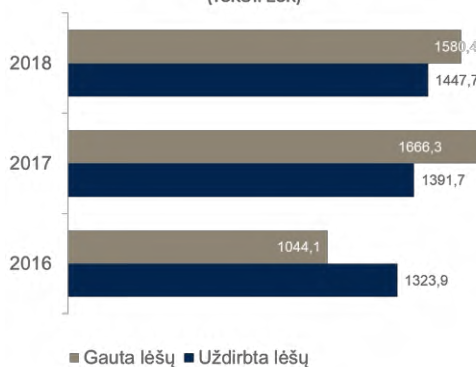

KLAIPĖDOS E. GALVANAUSKO PROFESINIO MOKYMO CENTRAS 2016-2018 M.

MOKINIAI

ABSOLVENTŲ ĮSIDARBINIMAS

FINANSAI IR TURTAS

GAUTOS IR UŽDIRBTOS LĖŠOS (TŪKST. EUR)

BENDRAS IR NENAUDOJAMAS PLOTAS (KV. M)

MOKYMASIS VISĄ GYVENIMĄ